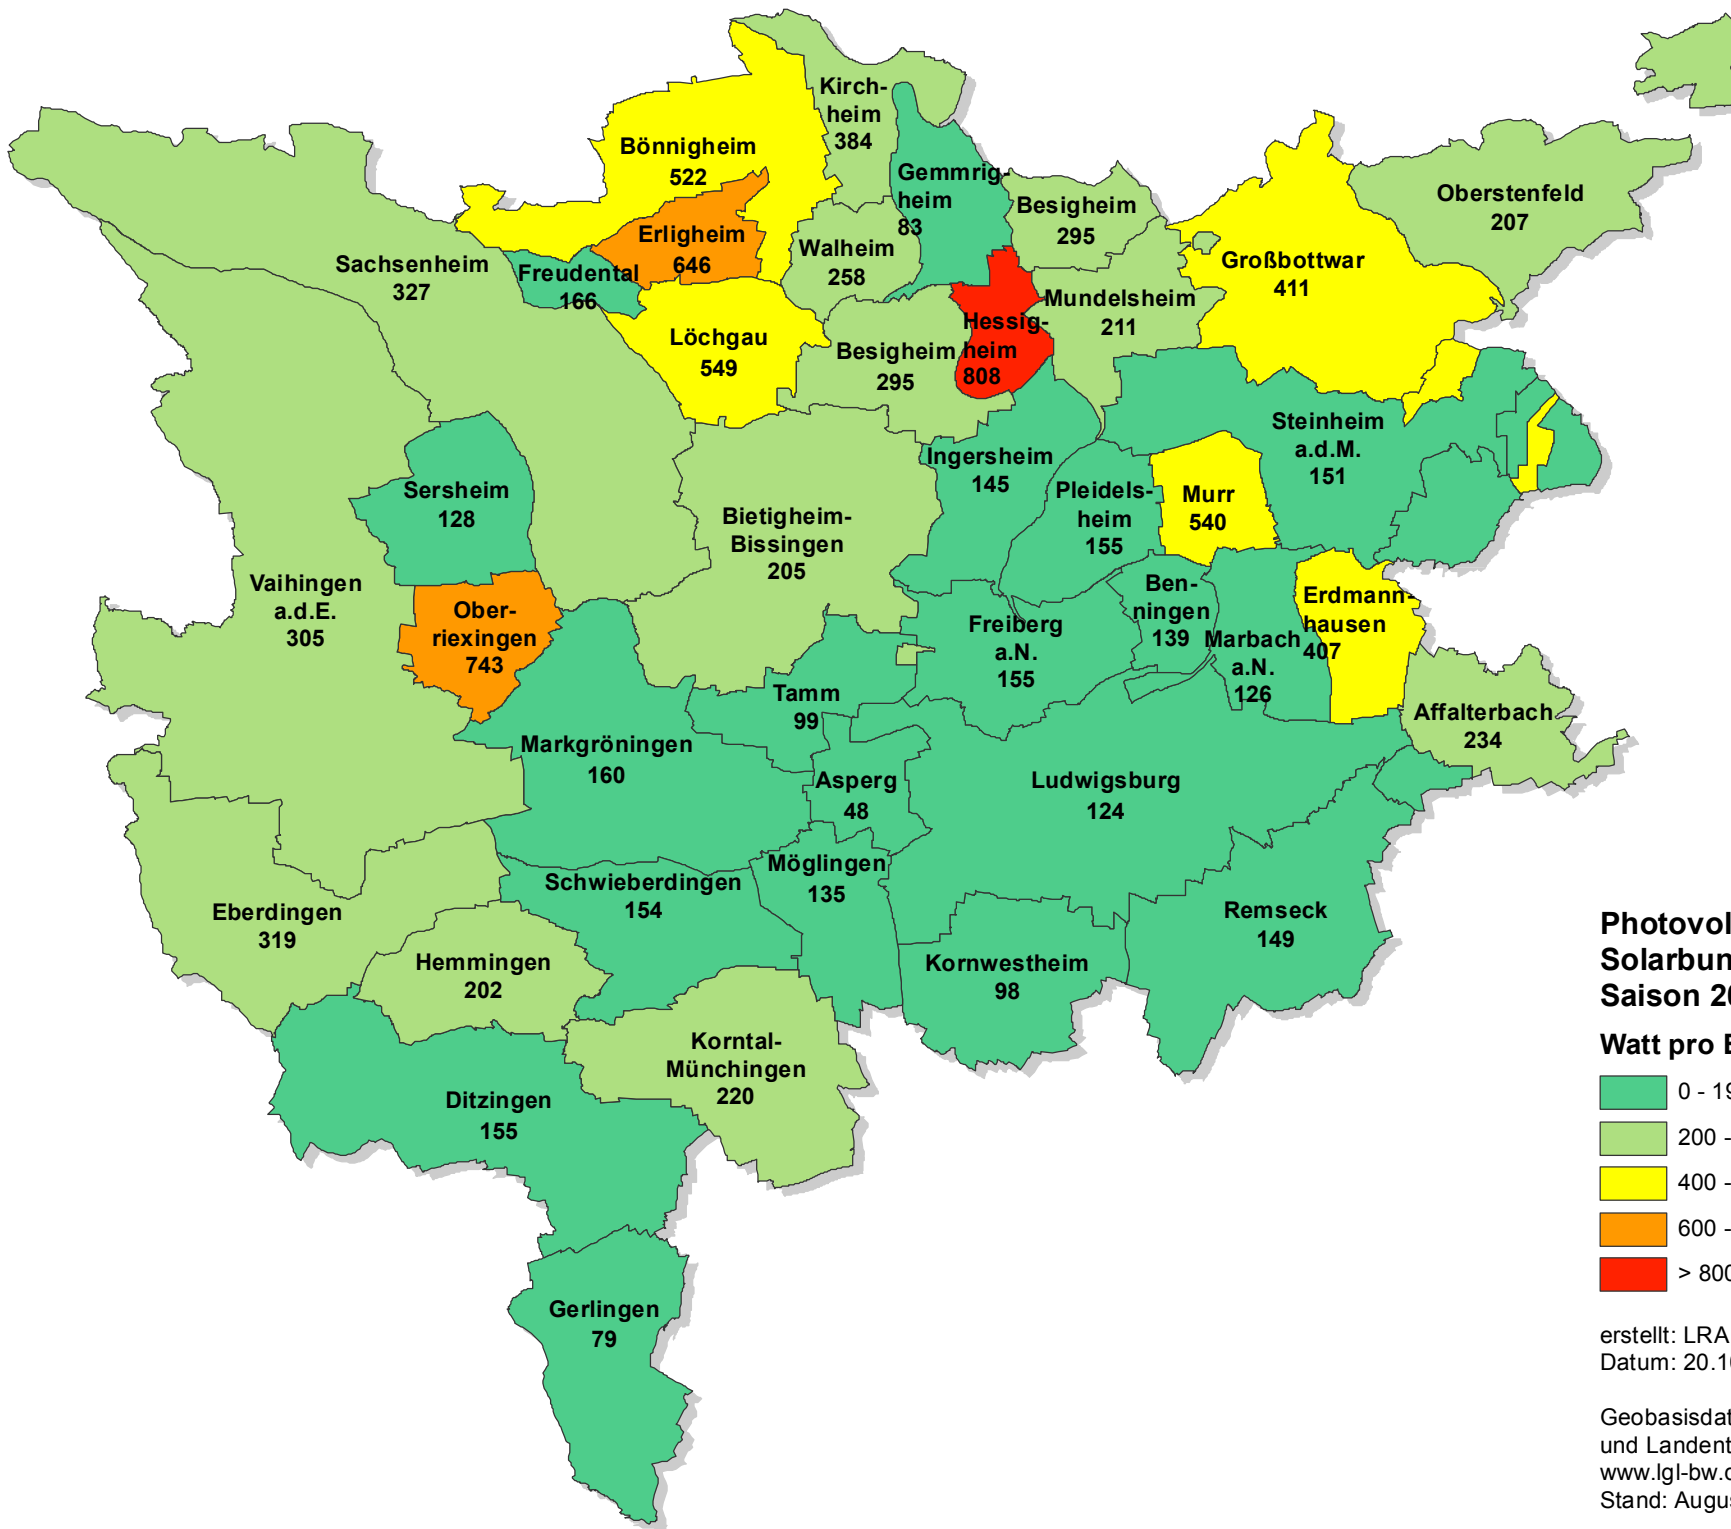

Solarinitiative  
Ludwigsburg e.V.

Verein für nachhaltige  
Energienutzung

### Photovoltaik entsprechend Solarbundesliga nach Kommunen Saison 2017

### Photovoltaik entsprechend Solarbundesliga nach Kommunen Saison 2018