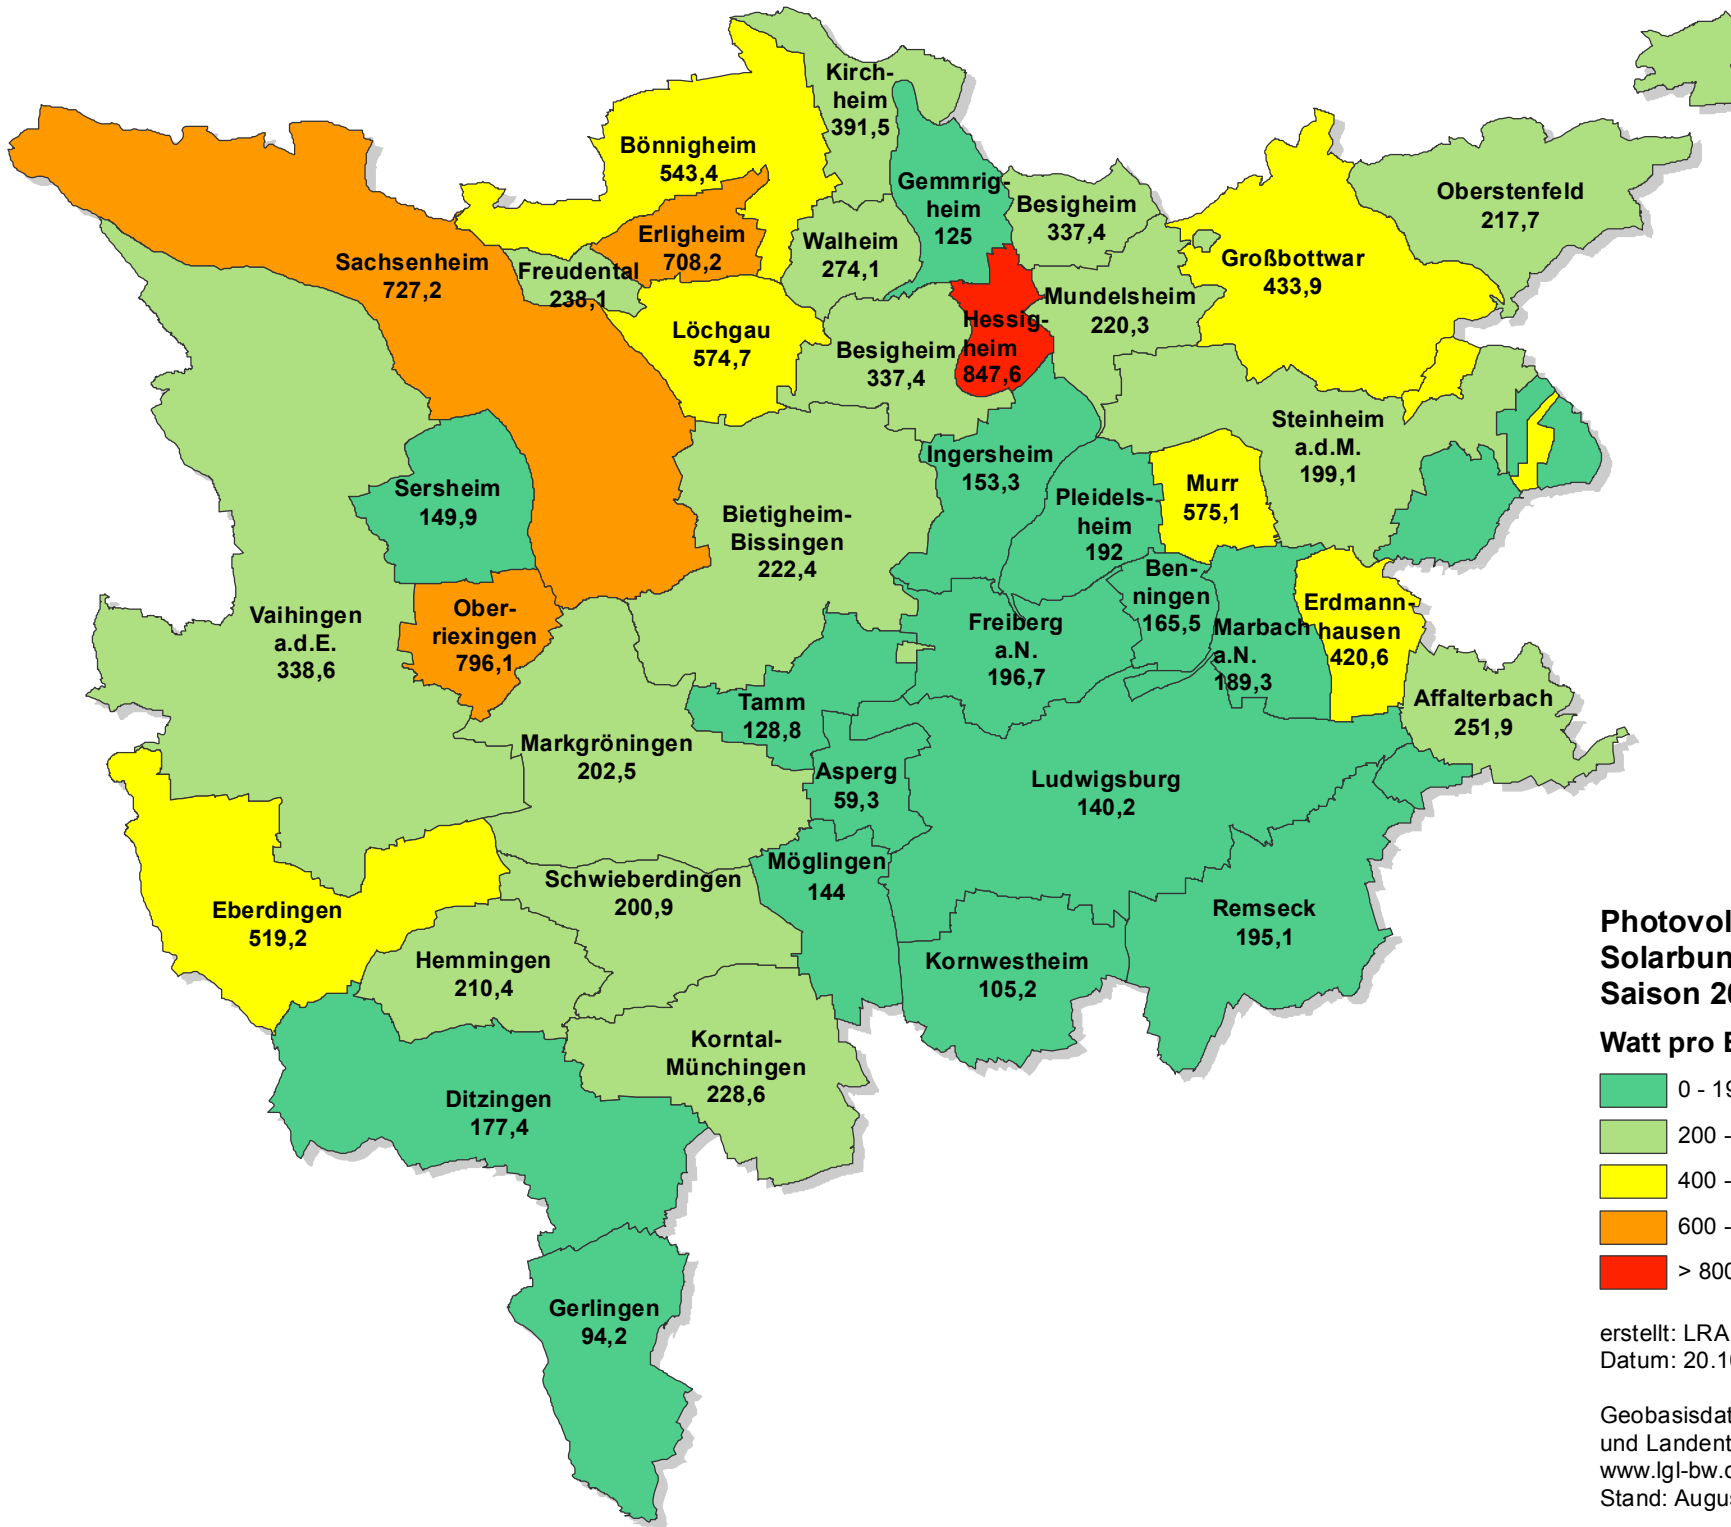

Photovoltaik entsprechend Solarbundesliga nach Kommunen Saison 2019

Watt pro Einwohner 2019

erstellt: LRA LB | FB25 | GIS-KompZ
Datum: 20.10.2020

Geobasisdaten © Landesamt für Geoinformation
und Landentwicklung Baden-Württemberg,
www.lgl-bw.de, Az.: 2851.9- 1/19
Stand: August 2019