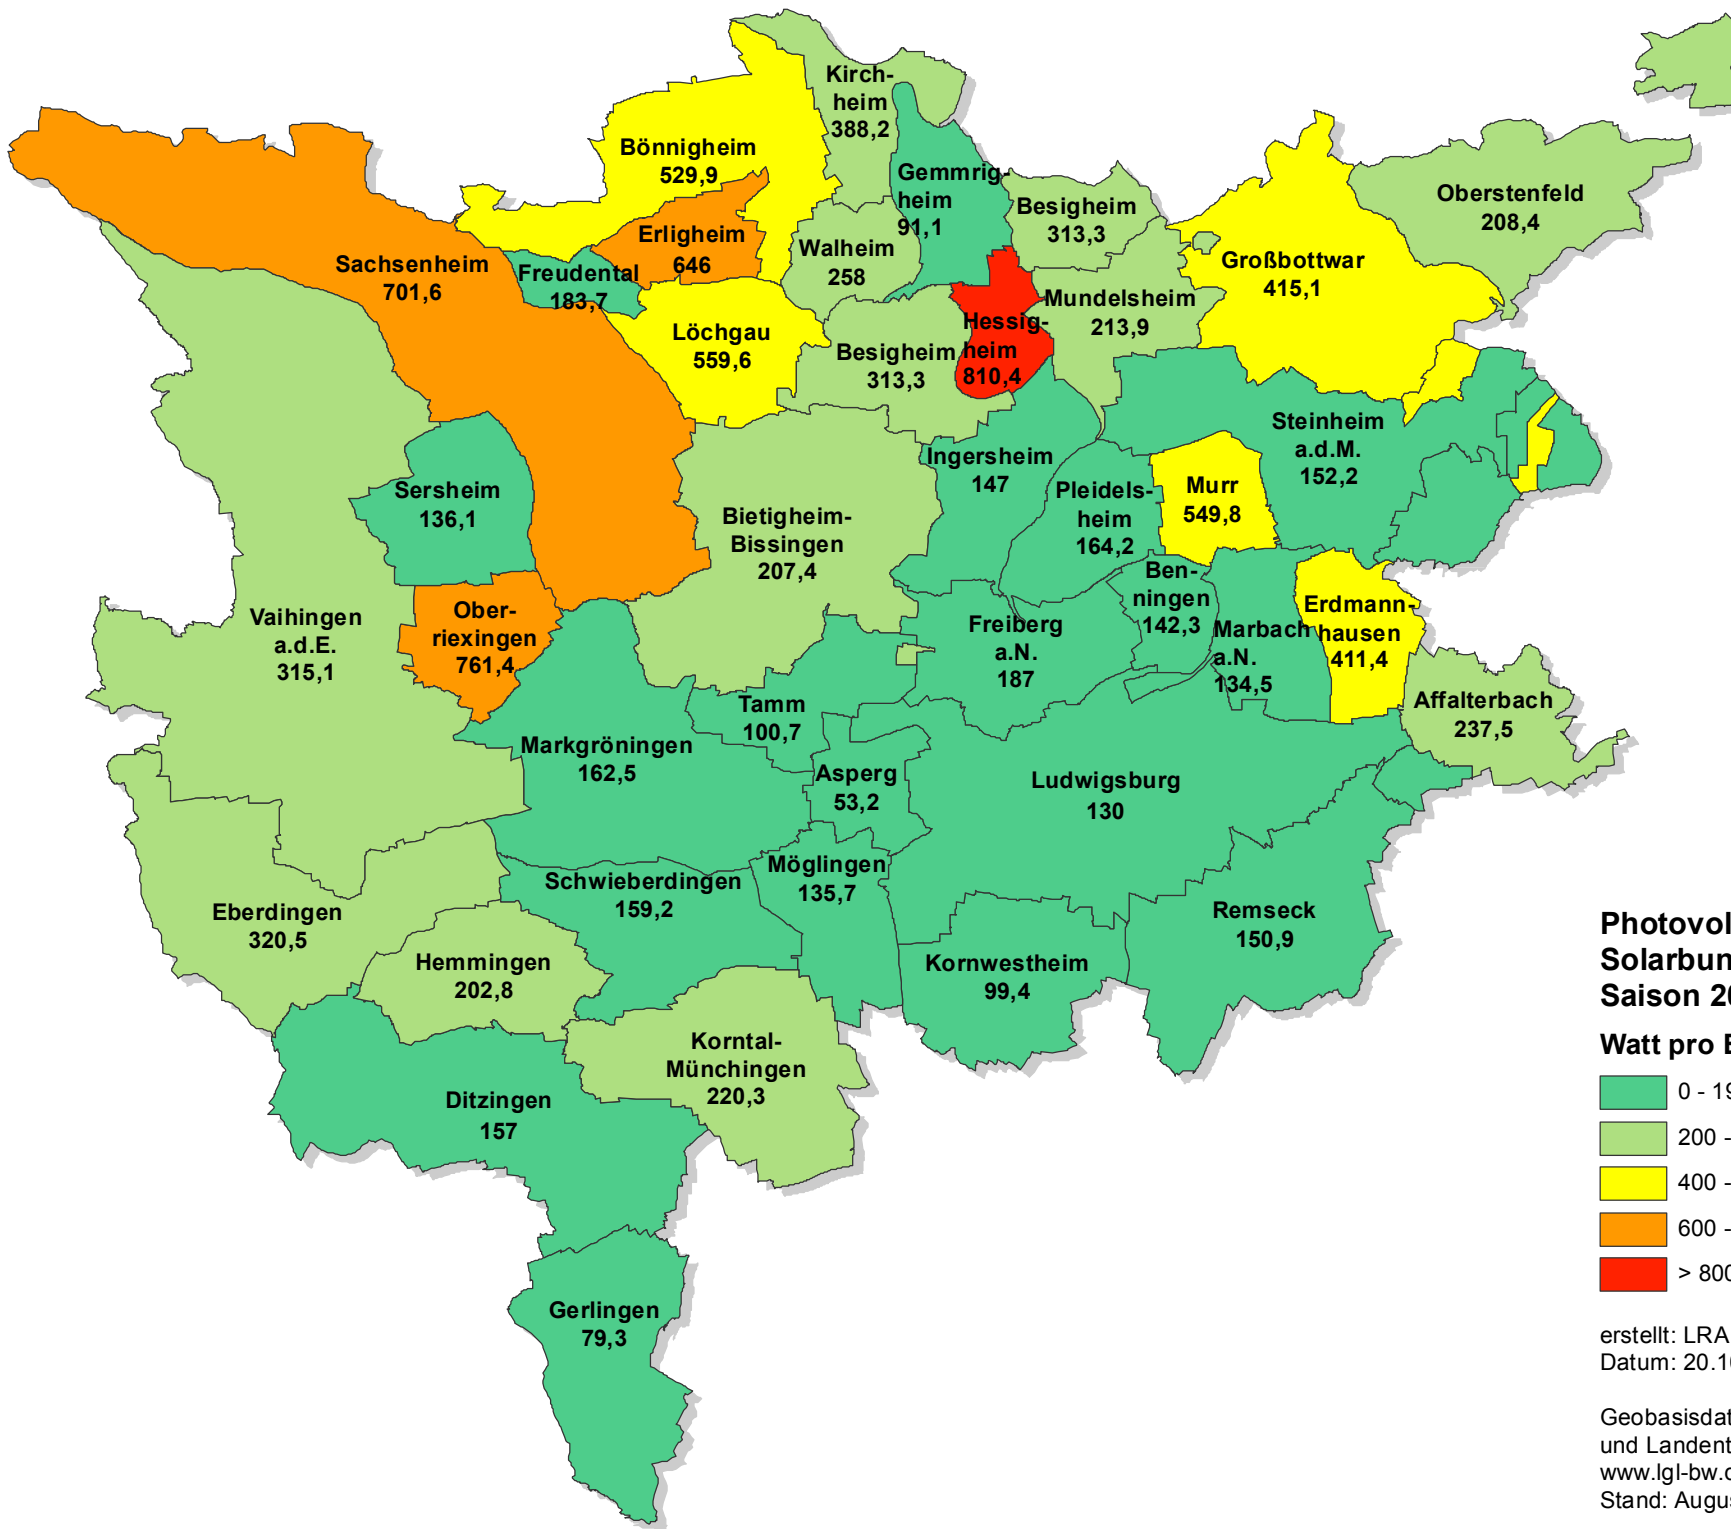

Solarinitiative  
Ludwigsburg e.V.

Verein für nachhaltige  
Energienutzung

### Photovoltaik entsprechend Solarbundesliga nach Kommunen Saison 2017

### Photovoltaik entsprechend Solarbundesliga nach Kommunen Saison 2018