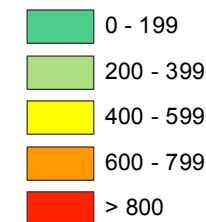

erstellt: LRA LB | FB25 | GIS-KompZ
Datum: 20.10.2020

Geobasisdaten © Landesamt für Geoinformation
und Landentwicklung Baden-Württemberg,
www.lgl-bw.de, Az.: 2851.9- 1/19
Stand: August 2019